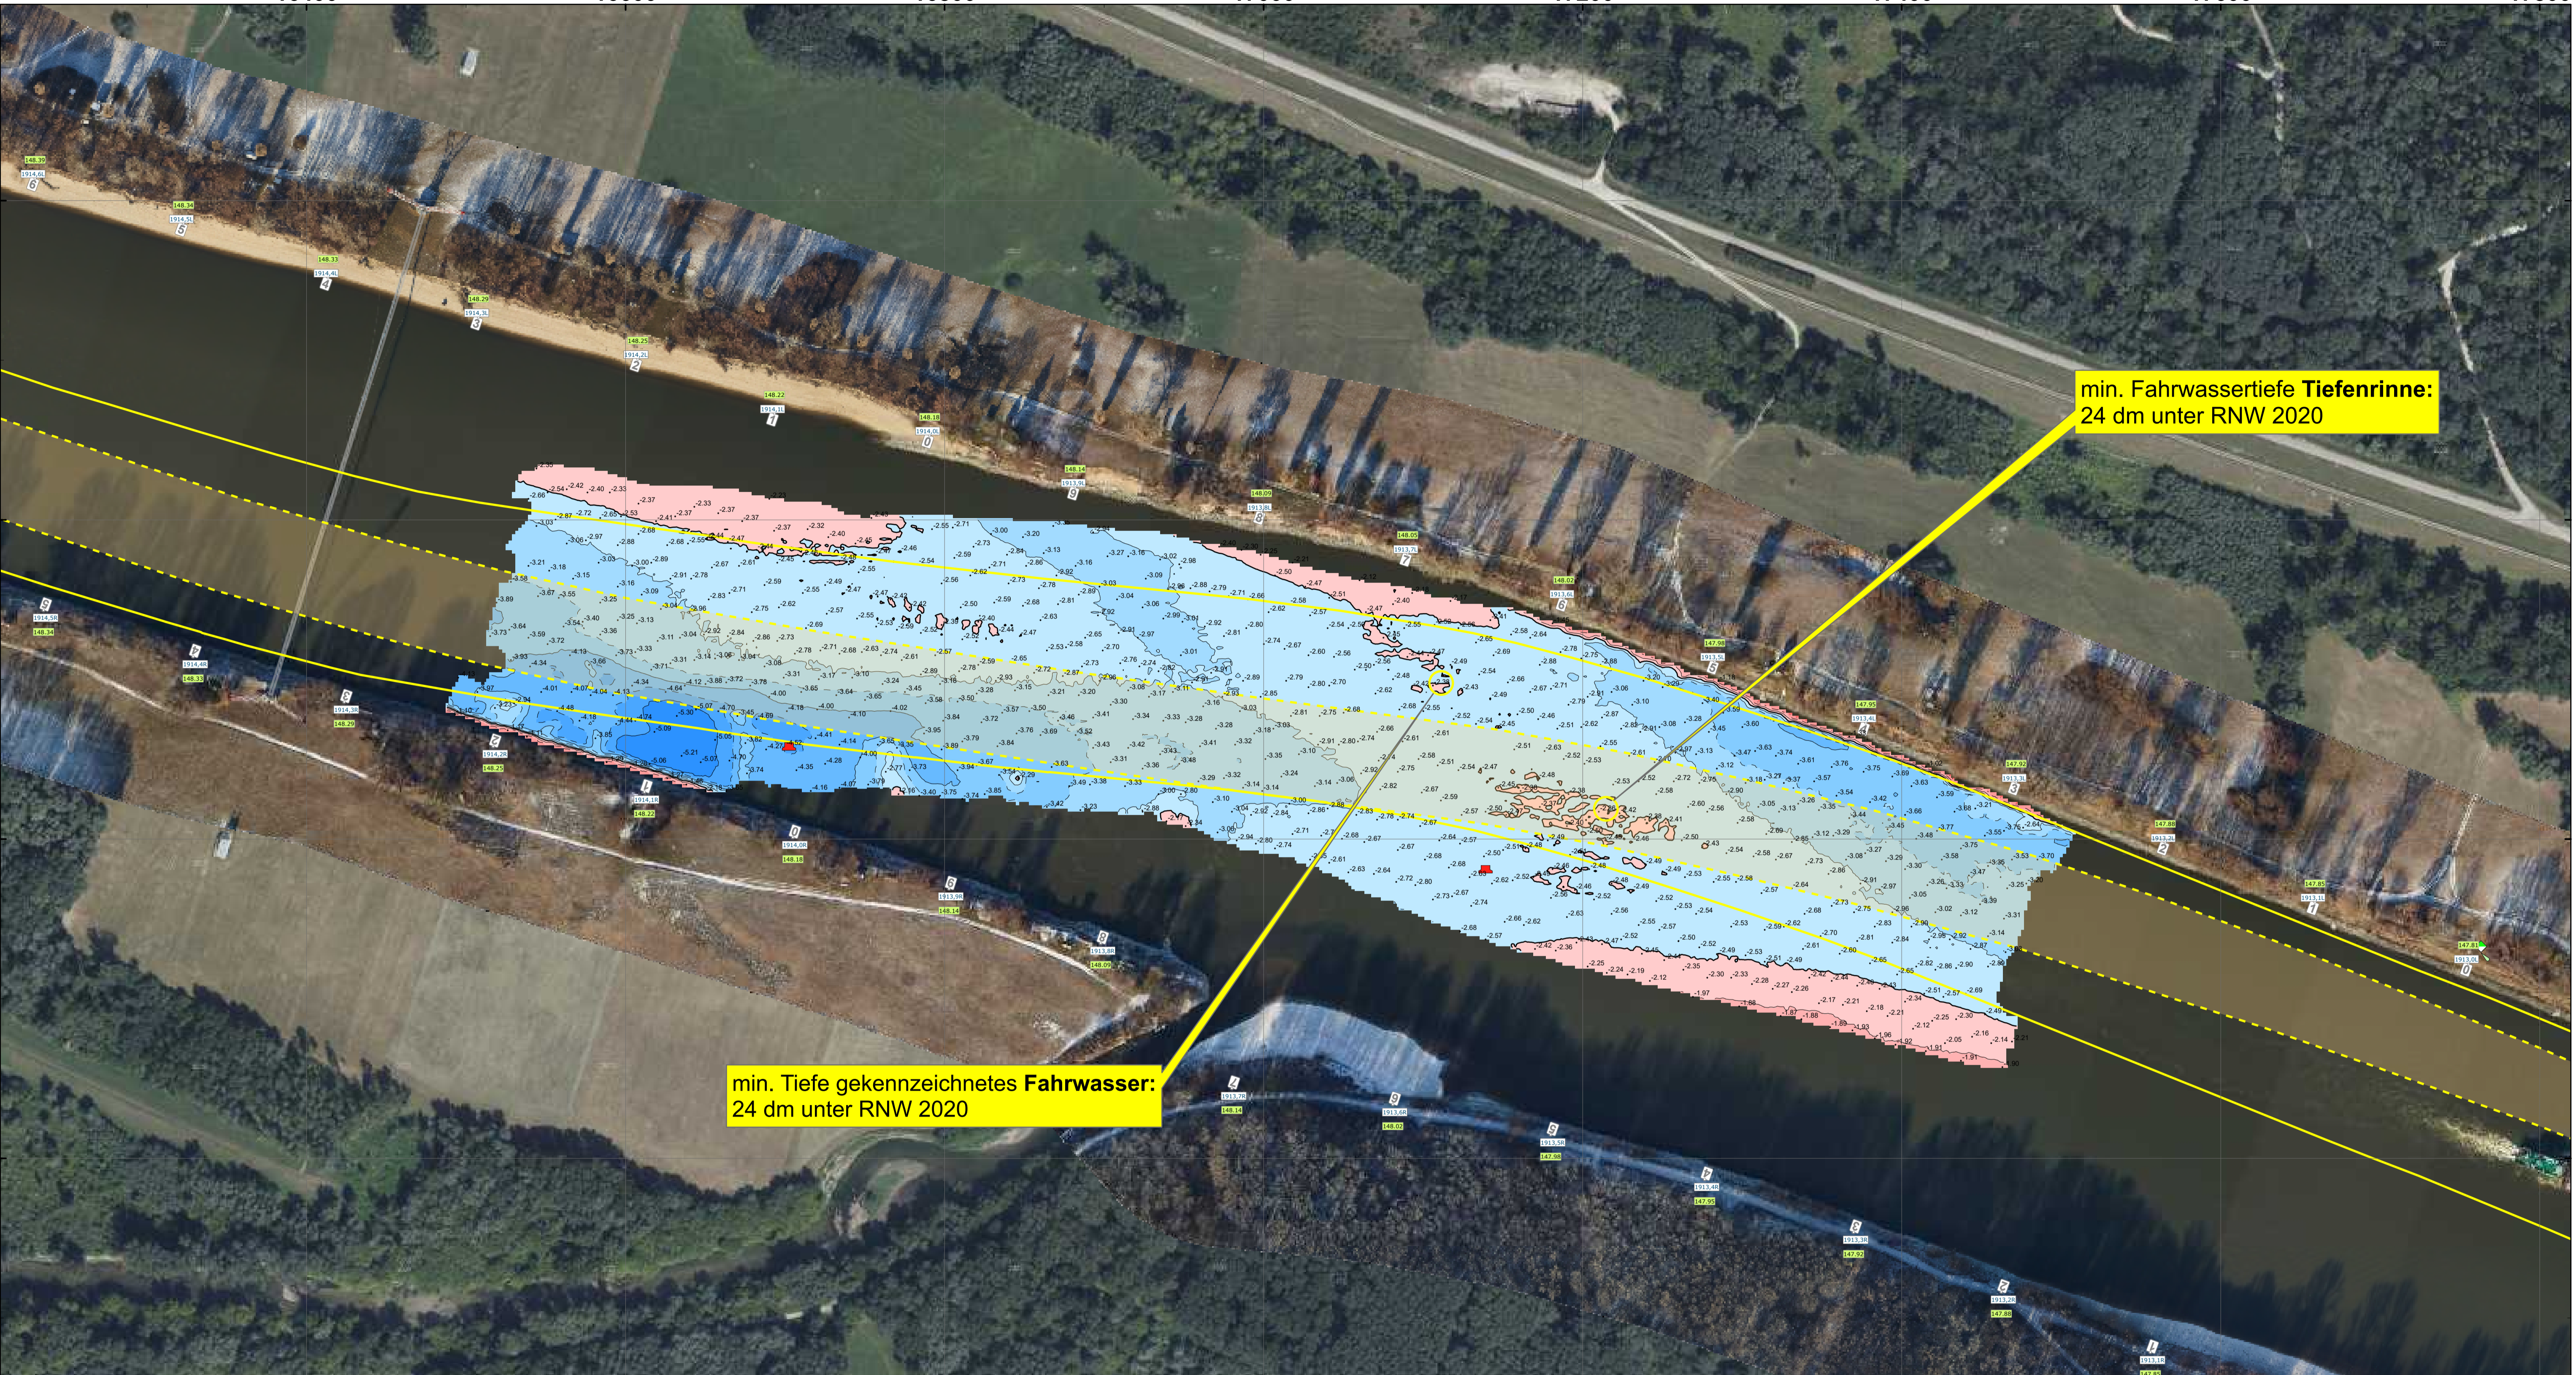

16400

16600

16800

17000

17200

17400

17600

17800

333800

333600

333400

333200

333000

min. Fahrwassertiefe Tiefenrinne:  
24 dm unter RNW 2020

min. Tiefe gekennzeichnetes Fahrwasser:  
24 dm unter RNW 2020

 gekennzeichnetes Fahrwasser  
 Tiefenrinne

**Furt Schwechatmündung** **Multibeamaufnahme vom 12.03.2025**  
 Strom-Km 1914.2 - 1913.3  
 Die dargestellten Tiefenwerte beziehen sich auf das Regulierungsniederwasser 2020 (RNW 2020)  
 Richtpegel für aktuelle Wasserstände ist der Pegel Wildungsmauer (Strom-km 1894,72), RNW2020 = 155 cm

**Information zur Aufnahme**

Es wird darauf hingewiesen, dass die Aufnahme lediglich eine Zusatzinformation zu den publizierten Informationen über Seichtstellen darstellt. Die abgebildete theoretische Fahrrinne stimmt mit dem in der Inland ECDIS-Karte angegebenen "fairway" überein, kann jedoch vom tatsächlichen Fahrwasser abweichen. ACHTUNG: Für die tatsächliche Begrenzung des Fahrwassers beachten Sie bitte die Schiffsfahrzeichen (Bojen, Tonnen, Uferzeichen) vor Ort. Diese sind maßgebend für die Navigation.